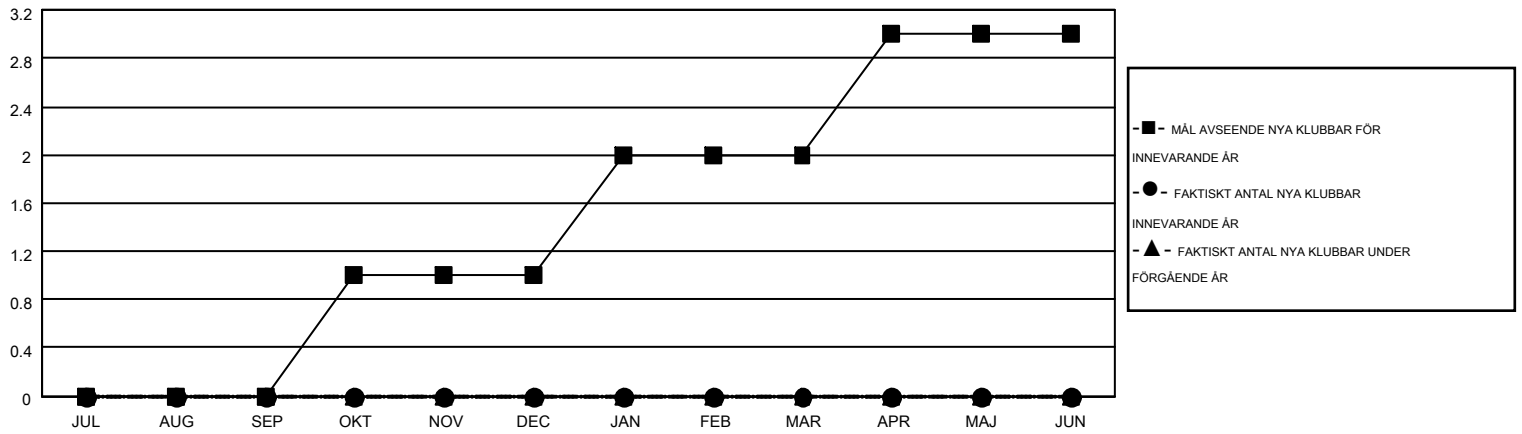

MONTHLY MEMBERSHIP PROGRESS REPORT

Results as of: 9/30/2015

Multiple District 106

LOCATION: DENMARK

GMT: KENNETH PERSSON

GMT KO 4

Klubbar					Medlemmar				
RESULTAT FÖR 2015-2016					RESULTAT FÖR 2015-2016				
KVARTAL	MÅL AVSEENDE NYA KLUBBAR	NYA KLUBBAR	AVFÖRDA KLUBBAR	NETTOTILLVÄX T/MINSKNING	KVARTAL	MÅL AVSEENDE NYA MEDLEMMAR	CHARTER OCH TILLAGDA NYA MEDLEMMAR	AVFÖRDA MEDLEMMAR	NETTOTILLVÄX T/MINSKNING
JUL/AUG/SEP	0	0	3	-3	JUL/AUG/SEP	-37	50	125	-75
OKT/NOV/DEC	1	0	0	0	OKT/NOV/DEC	5	0	0	0
JAN/FEB/MAR	1	0	0	0	JAN/FEB/MAR	37	0	0	0
APR/MAJ/JUN	1	0	0	0	APR/MAJ/JUN	10	0	0	0

MÅL OCH FAKTISKT ANTAL NYA KLUBBAR