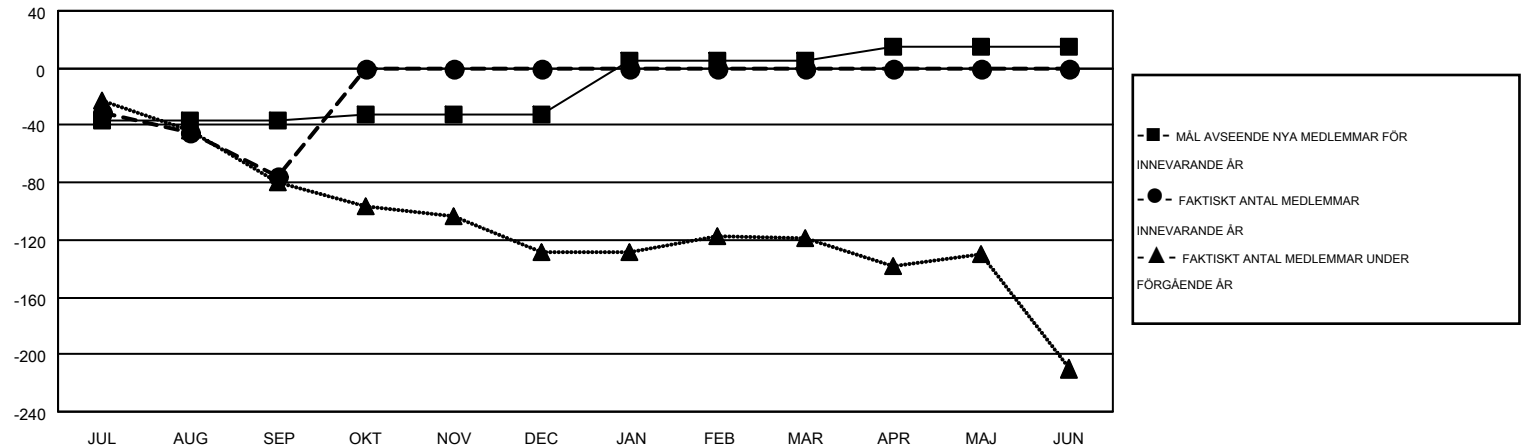

MÅL OCH FAKTISKT ANTAL MEDLEMMAR

NEDLAGDA KLUBBAR: 3	36 CLUBS OF 307 TOG UPP EN ELLER FLER NYA MEDLEMMAR	KÖNSFÖRDELNING
		MAN 5,073 (80.49%)
		KVINNA 1,230 (19.51%)
AVFÖRDA MEDLEMMAR	KLICKA HÄR FÖR INFORMATION OM STATUS	FAMILJEMEDLEMMAR 56
AVLIDNA 14		HUVUDMAN I HUSHÄLLET 27
NEDLAGD KLUBB 0		INGEN HUVUDMAN I HUSHÄLLET 29
ÖVRIGA 111		
TOTAL 125